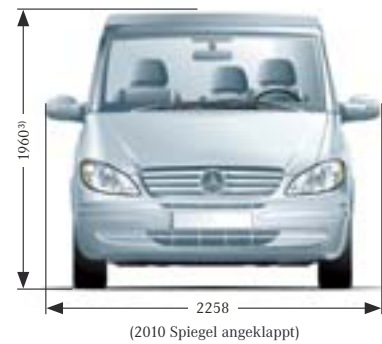

Abmessungen

Werte bei Allrad-Version 4MATIC:

¹⁾Fahrzeughöhe mit offenem Aufstelldach 3030 mm

²⁾Bodenfreiheit 154 mm

³⁾Fahrzeughöhe ca. 2025 mm

Mit einer Höhe von knapp 2 Metern in der Serienversion hat der Marco Polo fast überall Zutritt, auch in den meisten Parkhäusern.

Mit aufgestelltem Dach ergibt sich eine Innenhöhe von bis zu 2,40 m.