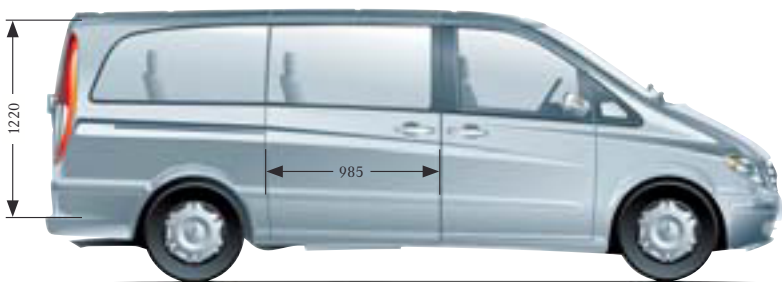

Abmessungen

Werte bei Allrad-Version 4MATIC:

¹⁾Fahrzeughöhe mit offenem Aufstelldach 3030 mm

²⁾Bodenfreiheit 154 mm

³⁾Fahrzeughöhe ca. 2025 mm

Mit einer Höhe von knapp 2 Metern in der Serienversion hat der Marco Polo fast überall Zutritt, auch in den meisten Parkhäusern.

Mit aufgestelltem Dach ergibt sich eine Innenhöhe von bis zu 2,40 m.