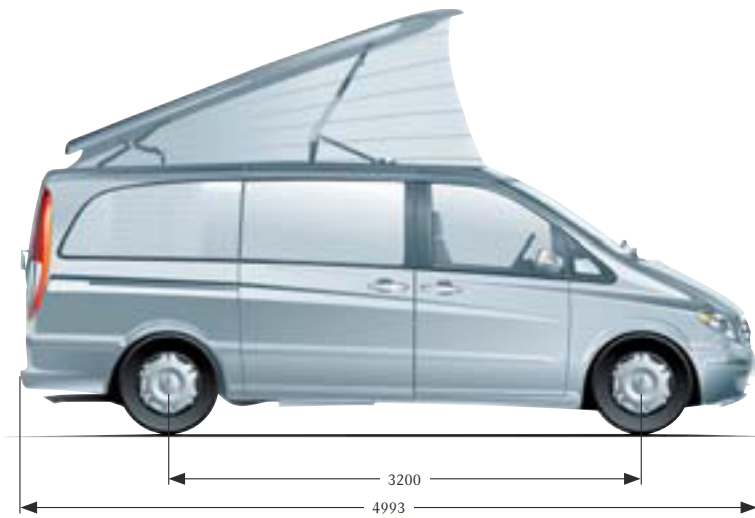

Abmessungen

Werte bei Allrad-Version 4MATIC:

¹⁾Fahrzeughöhe mit offenem Aufstelldach 3030 mm

²⁾Bodenfreiheit 154 mm

³⁾Fahrzeughöhe ca. 2025 mm

Mit einer Höhe von knapp 2 Metern in der Serienversion hat der Marco Polo fast überall Zutritt, auch in den meisten Parkhäusern.

Mit aufgestelltem Dach ergibt sich eine Innenhöhe von bis zu 2,40 m.